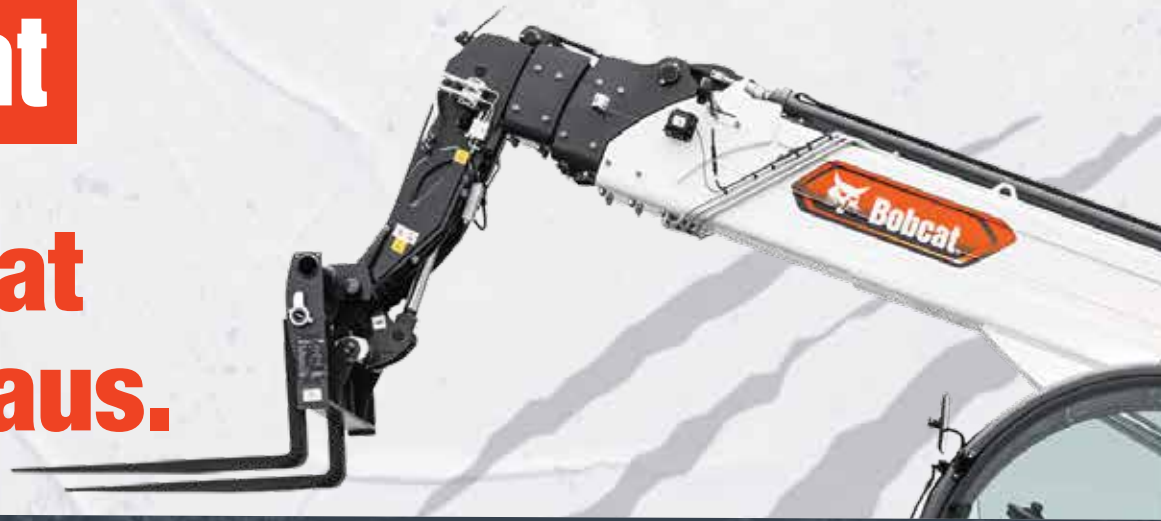

Bobcat

Mit Bobcat hoch hinaus.

3 geniale Teleskoplader zum Sonderpreis

Bobcat-Teleskoplader sind auf Baustellen, in der Landwirtschaft und in vielen anderen Einsatzbereichen die optimale Wahl: Verbinden sie doch als „echter Bobcat“ Nutzerfreundlichkeit, Wendigkeit mit bester Qualität.

Wir machen Ihnen den Einstieg in die Welt der **Bobcat-Teleskopen** leicht – mit attraktiven Sonderpreisen für Neumaschinen ab Lager:

Bobcat **TL25.60** - inklusive Schnellwechsler.

66.900€

zzgl. MwSt

Schnellwechsler serienmäßig, sinnvoll ausgestattet ab Werk

- ✓ Optional: Universal-Schaufel, 800 l, 190 cm für +2.500€ und/oder Palettengabel für +1.700€
- ✓ Palettengabel für 1.700 € drauf – und Sie bleiben trotzdem unter 70.000€.