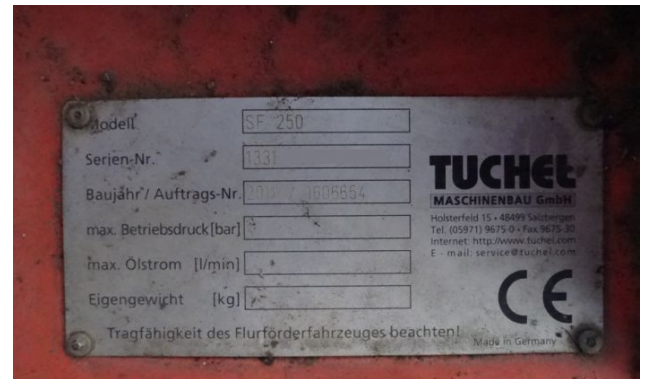

Tuchel

Schneeräumschild 225 cm

Referenz	RU-261071
Kategorie	Zubehör für Radlader < 2 m³
Bedingung	Sehr gut
Baujahr	2011
Betriebsstunden	0 h
Gewicht	0,00 t
Passend für Trägergerät	Bobcat AL440, Terex TL100
Standort	63785 Obernburg

Nettopreis

3.800,00 €